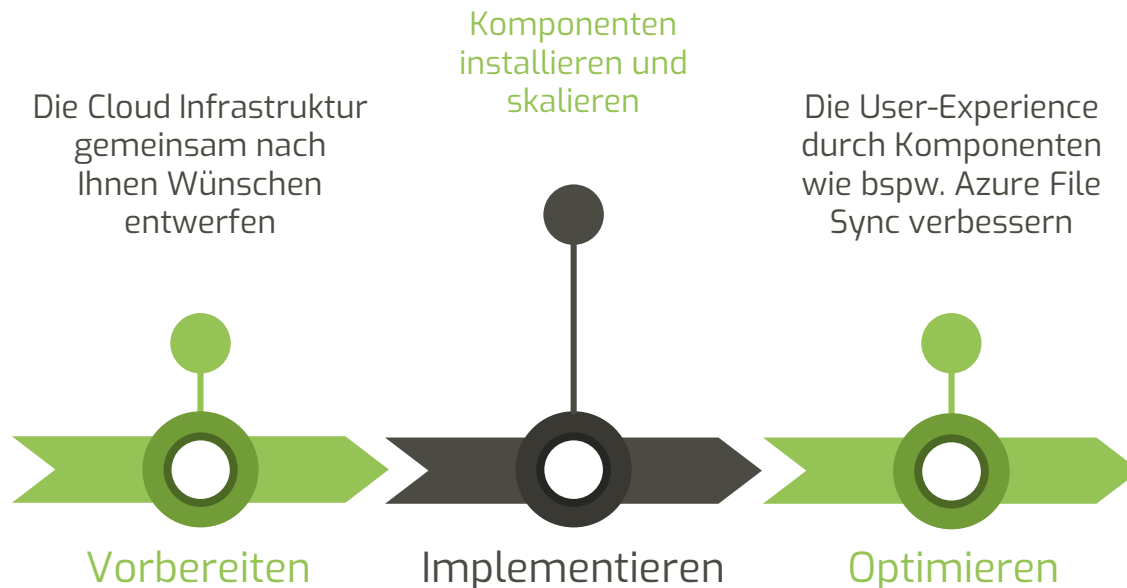

Azure Virtual Desktop

Mit **sysmind** innerhalb von **wenigen Stunden** eine Virtual Desktop Umgebung für eine unbegrenzte Anzahl von Benutzern bereitstellen – **Home Office** war noch nie so einfach!

Unsere erfahrenen Cloud Consultants richten **in kürzester Zeit in 3 einfachen Schritten** eine umfangreiche Arbeitsumgebung in der zertifizierten Microsoft Cloud ein – **keine Hardware- oder Lizenzkosten nötig!** Azure bietet Ihnen mehr „Office-Feeling“! Möglich ist unter anderem die Synchronisation der bekannten Netzlaufwerke, das gleichzeitige Arbeiten an Dokumenten in Office, eigene Remote-Apps verteilen, ...

All das in kürzester Zeit und im bekannten Rahmen des CSP-Vertrages mit sysmind!